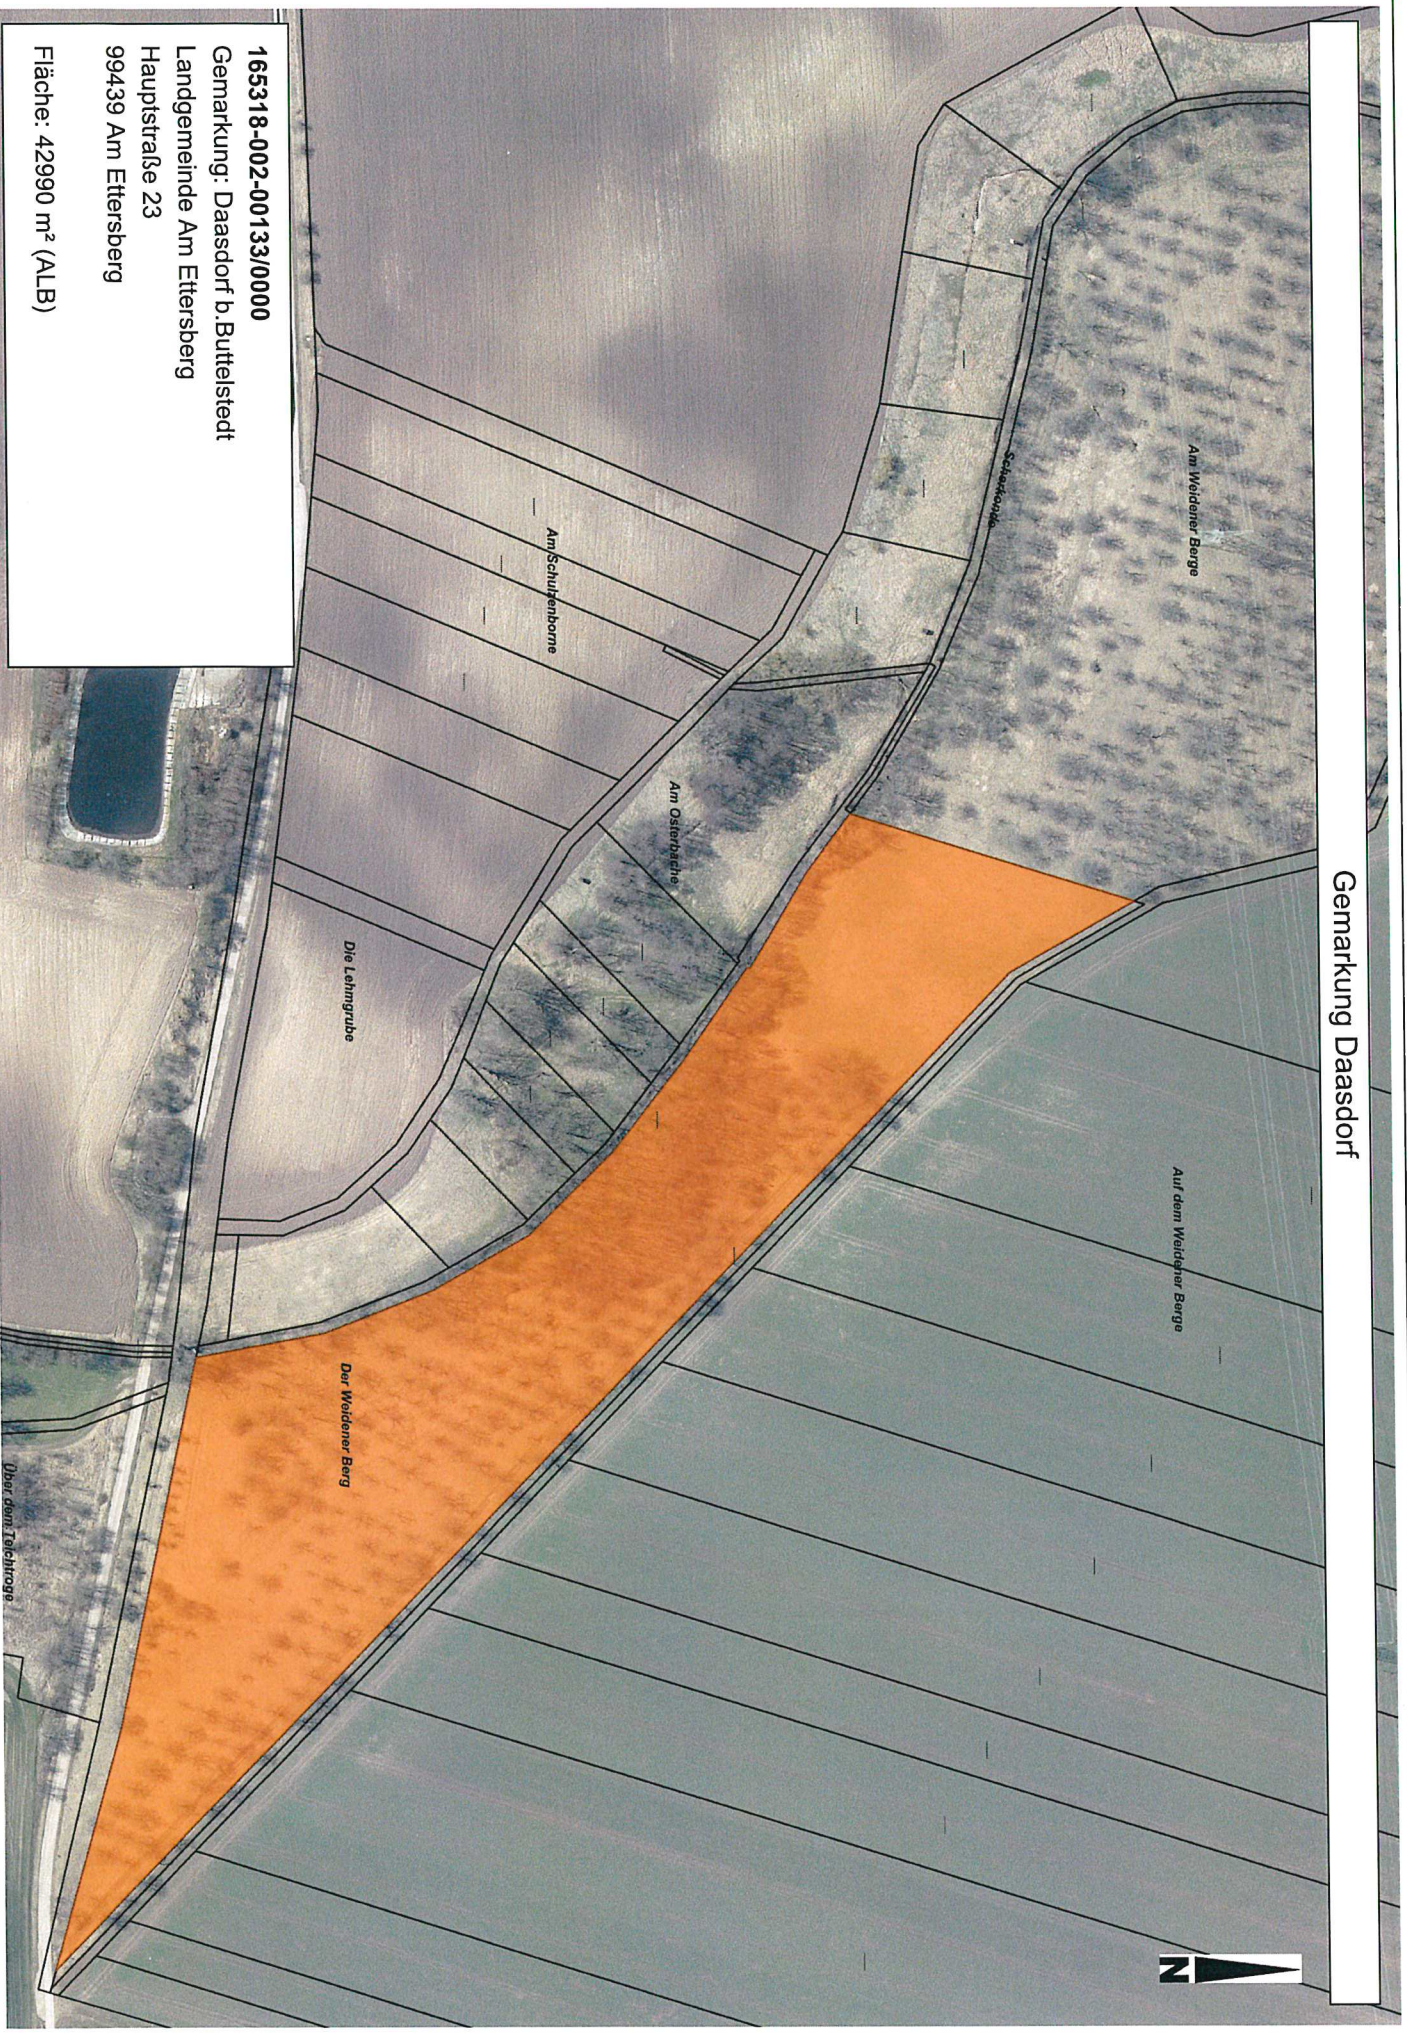

Gemarkung Daasdorf

**165318-002-00133/0000**  
Gemarkung: Daasdorf b. Buttelstedt  
Landgemeinde Am Ettersberg  
Hauptstraße 23  
99439 Am Ettersberg  
Fläche: 42990 m<sup>2</sup> (ALB)