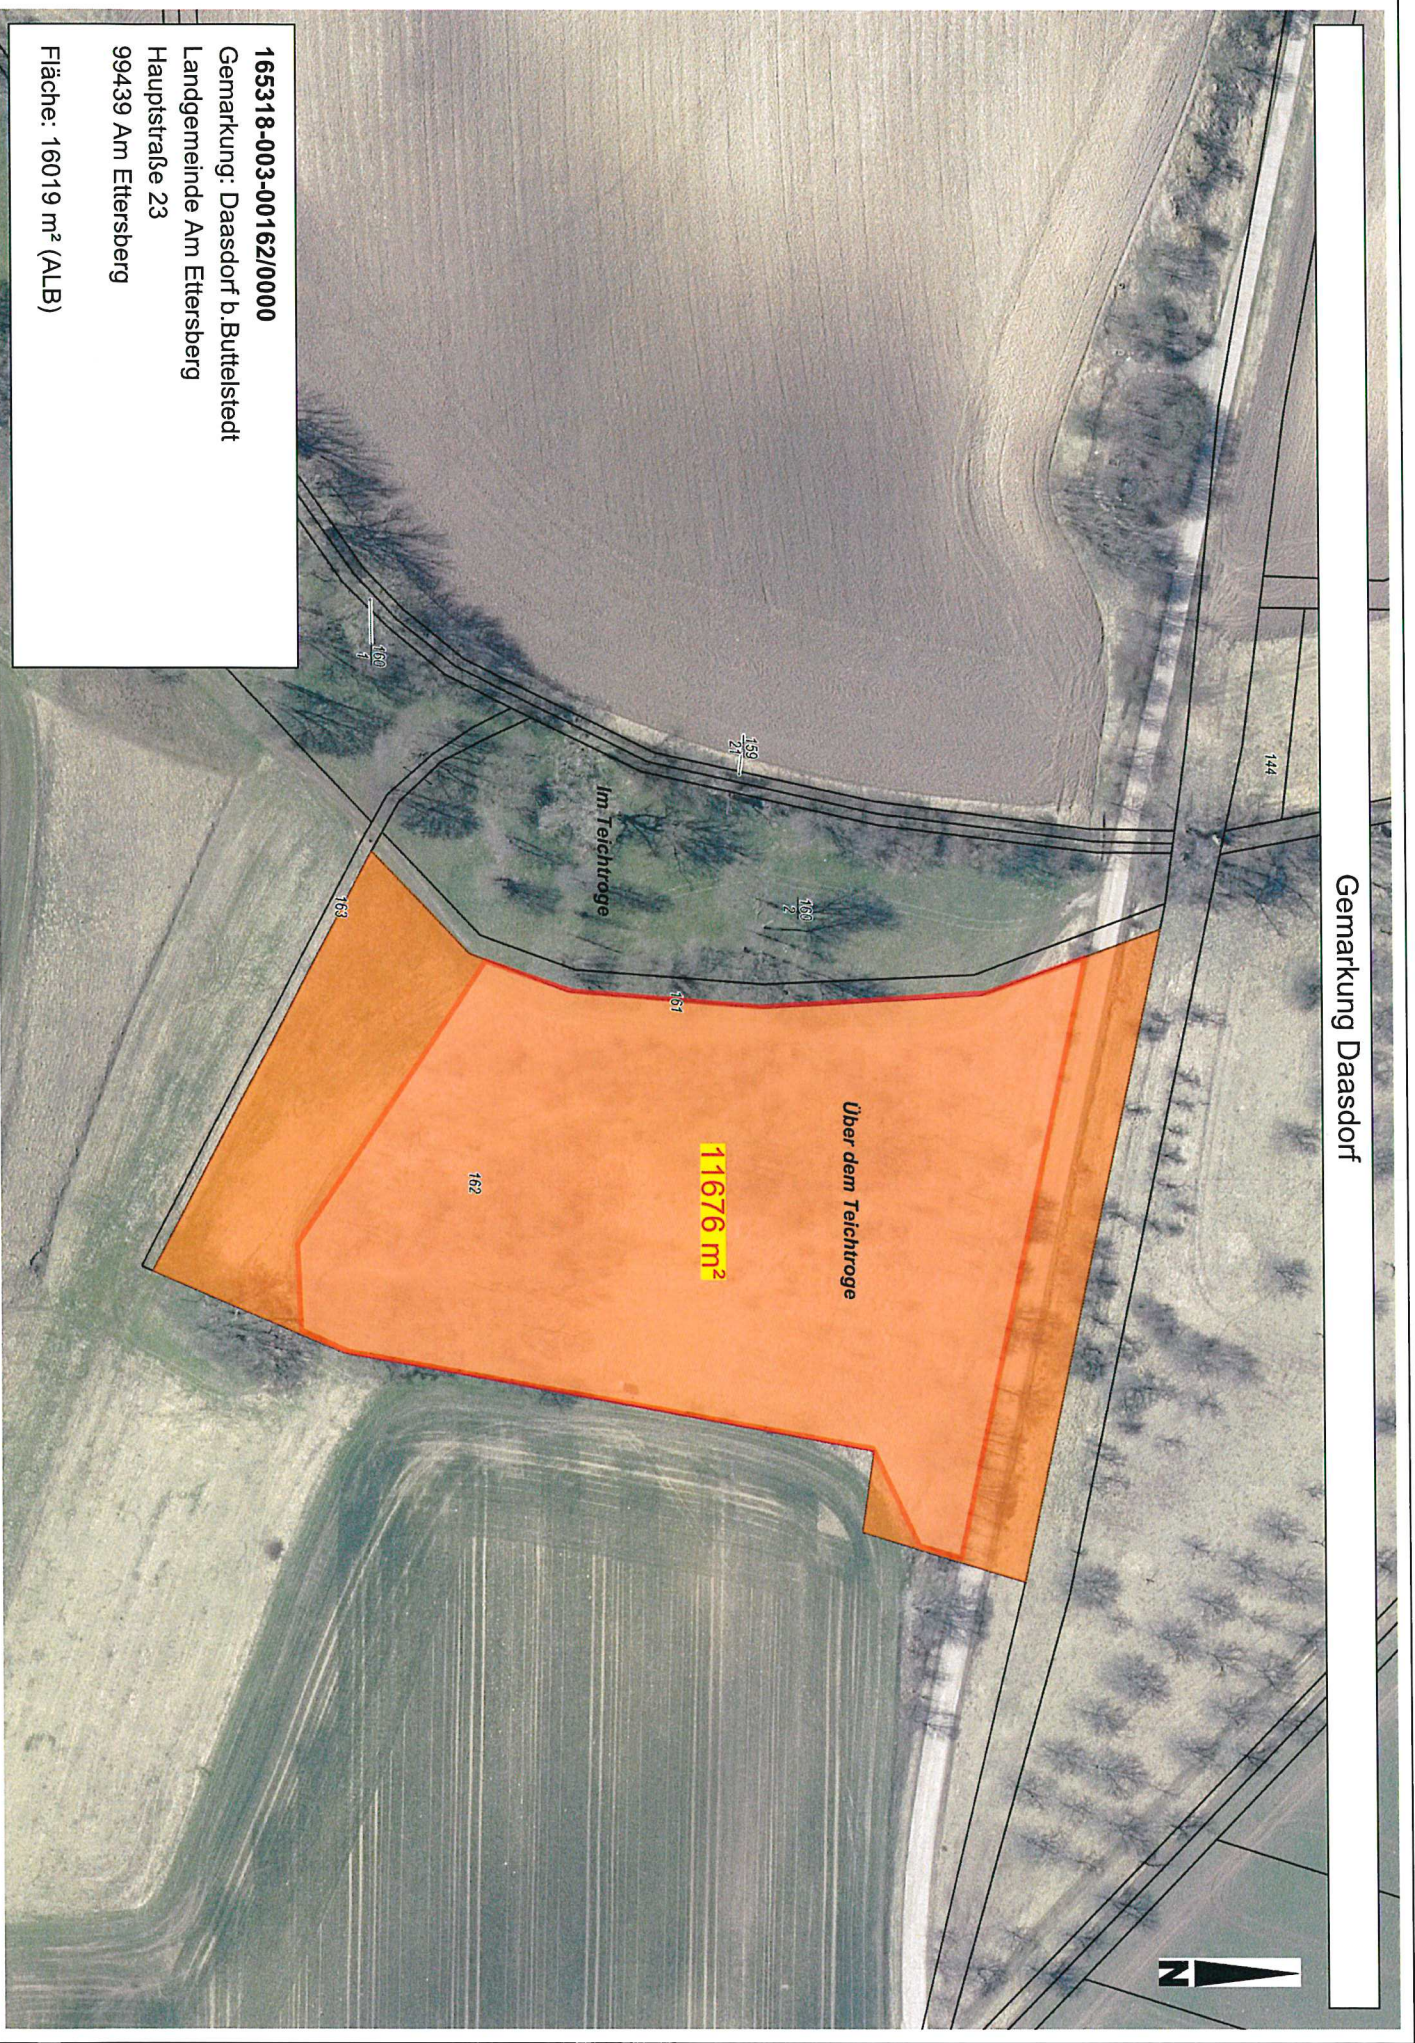

Gemarkung Daasdorf

165318-003-00162/0000

Gemarkung: Daasdorf b. Buttelstedt

Landgemeinde Am Ettersberg

Hauptstraße 23

99439 Am Ettersberg

Fläche: 16019 m² (ALB)