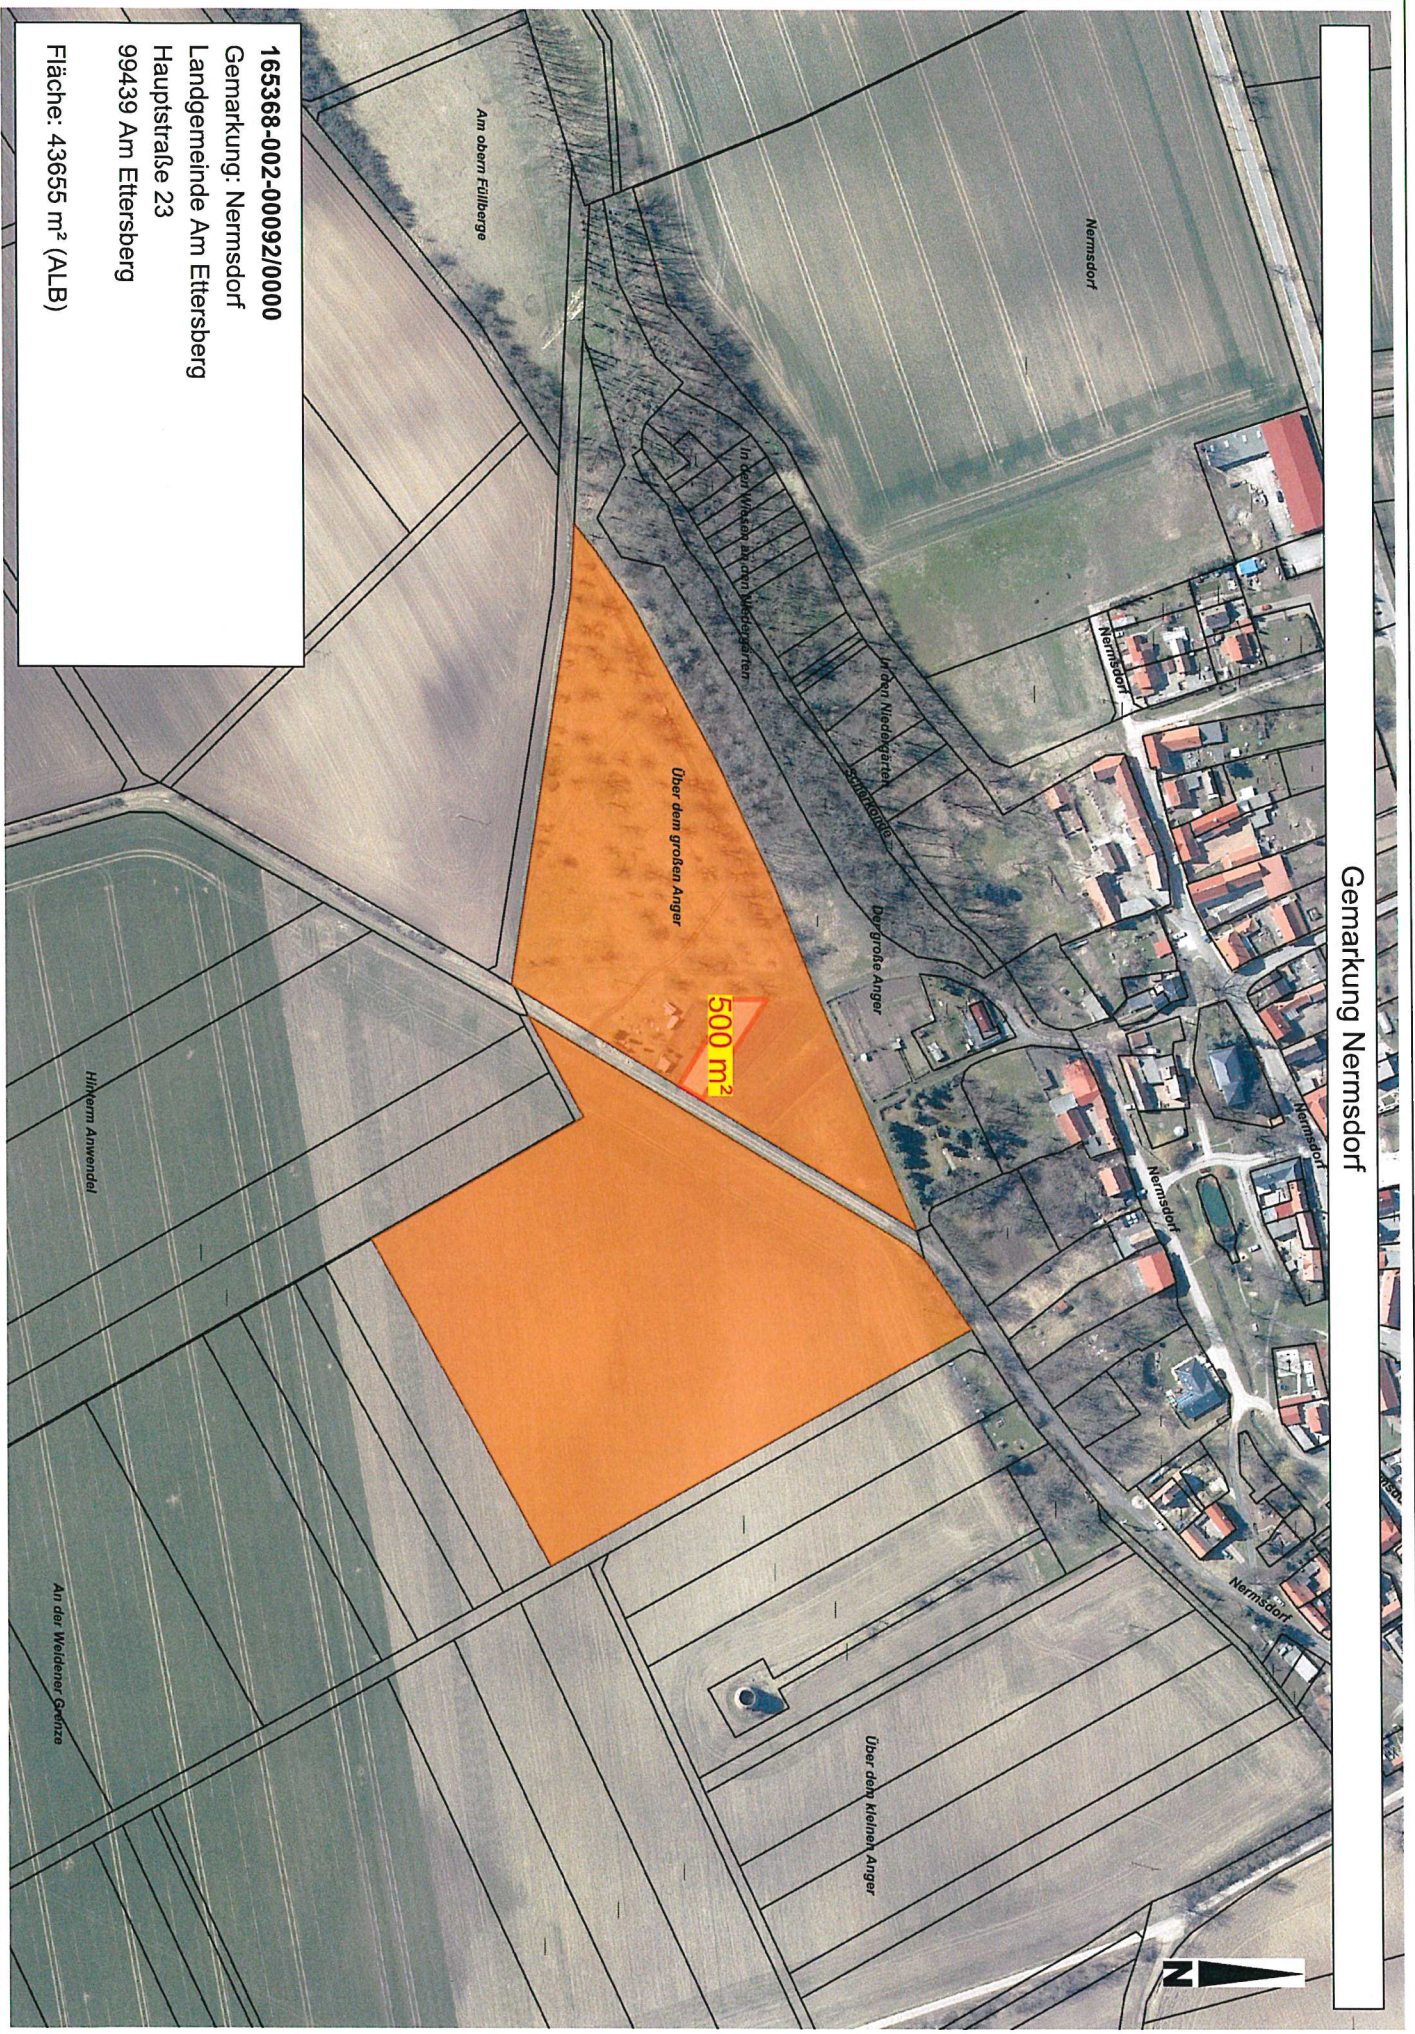

Gemarkung Nermisdorf

165368-002-00092/0000
Gemarkung: Nermisdorf
Landgemeinde Am Ettersberg
Hauptstraße 23
99439 Am Ettersberg
Fläche: 43655 m² (ALB)