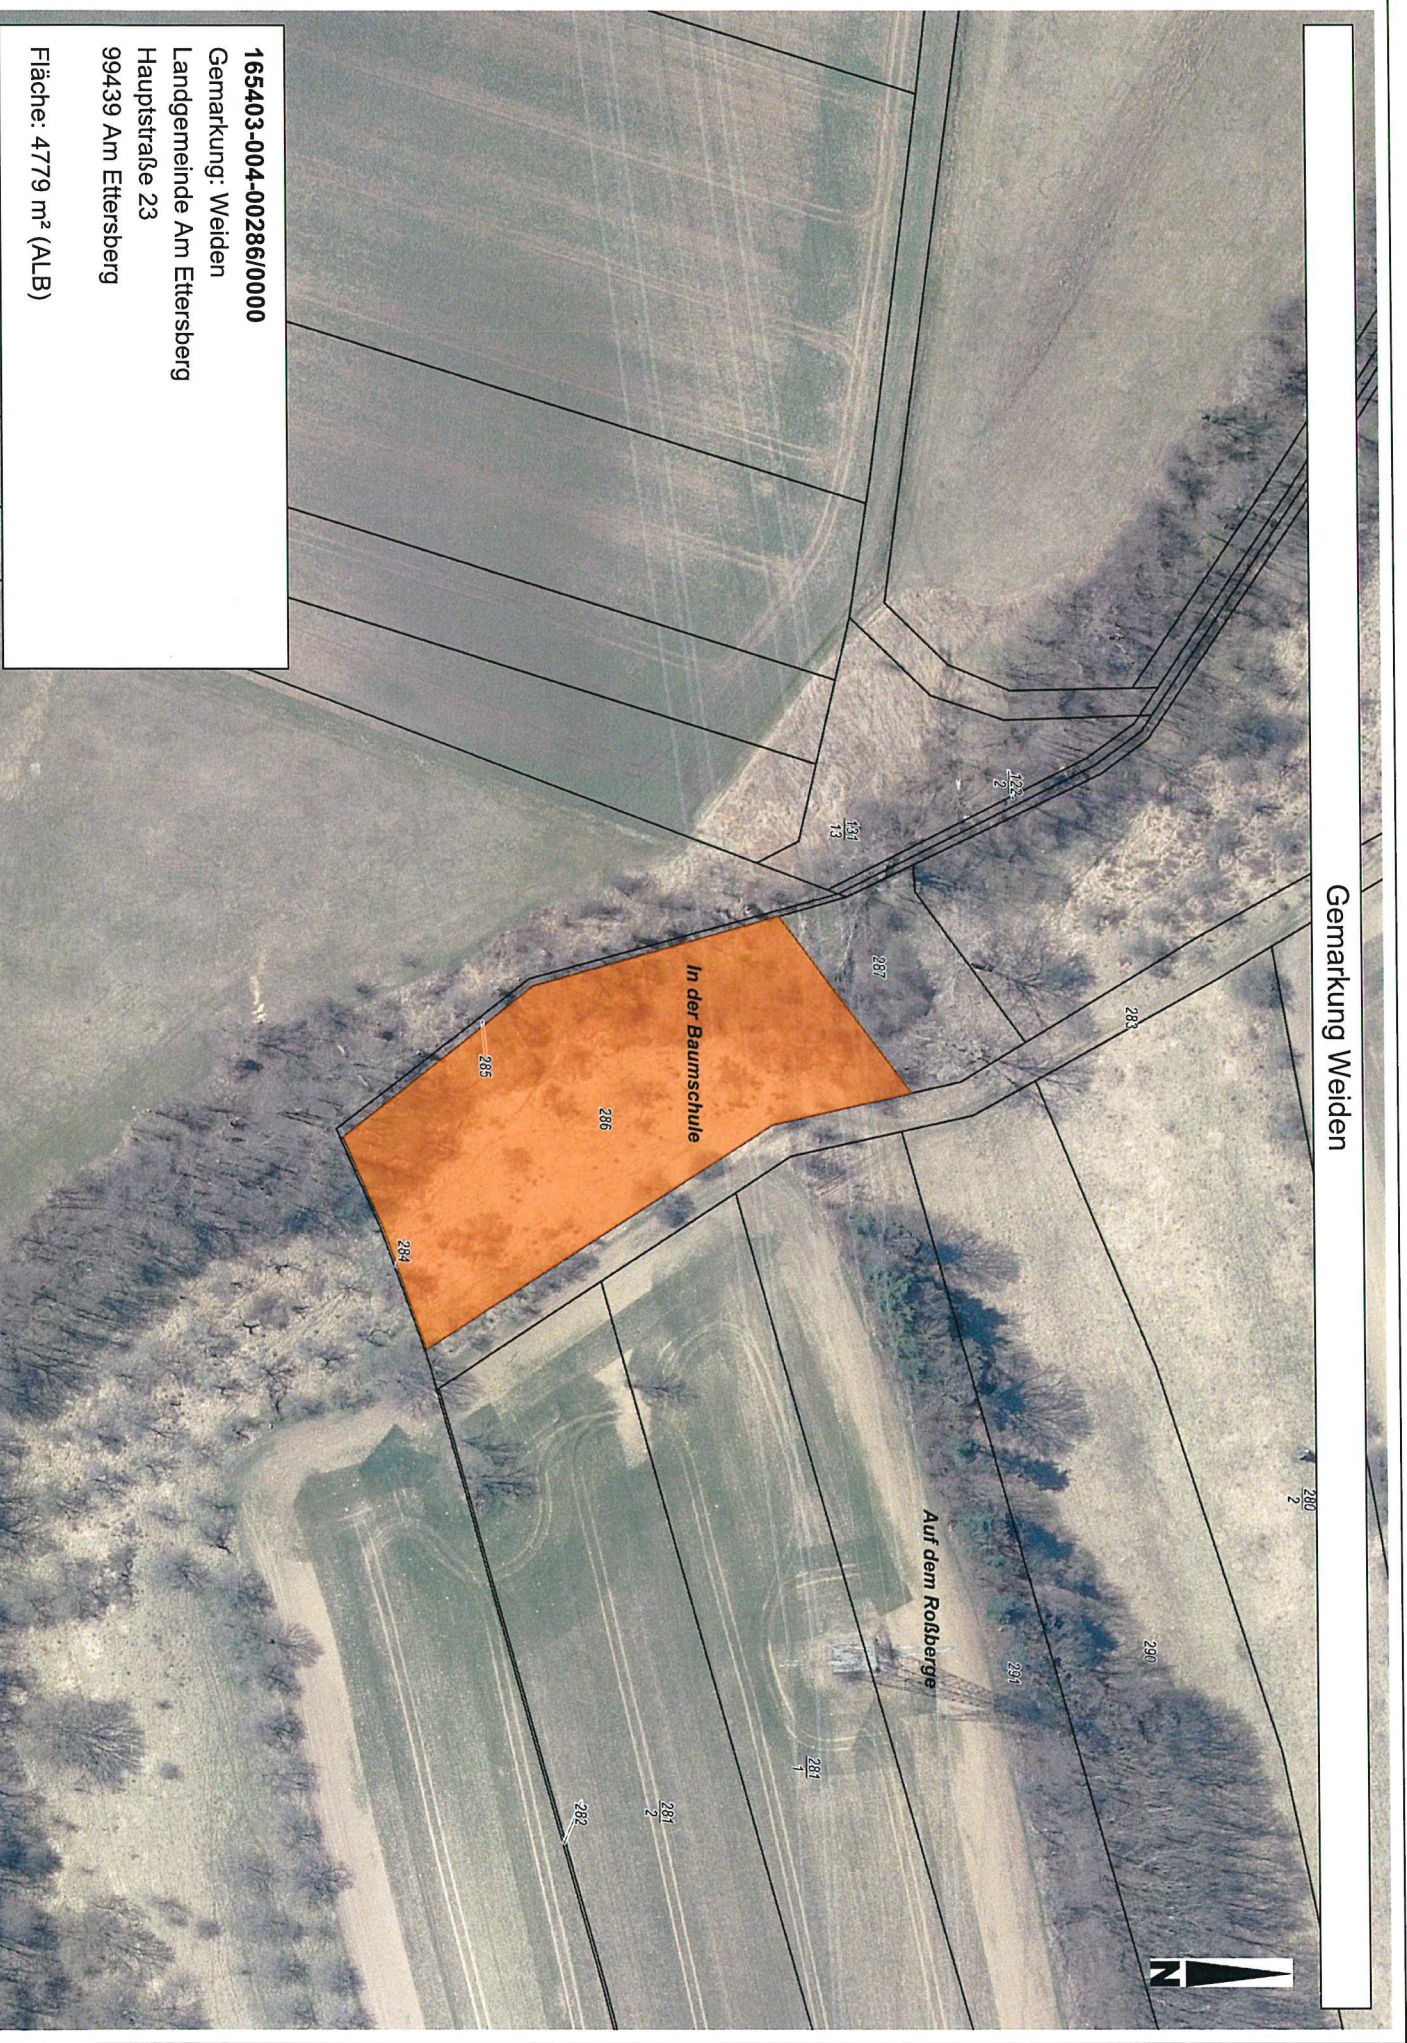

Gemarkung Weiden

In der Baumschule

Auf dem Roßberge

165403-004-00286/0000

Gemarkung: Weiden

Landgemeinde Am Ettersberg

Hauptstraße 23

99439 Am Ettersberg

Fläche: 4779 m² (ALB)