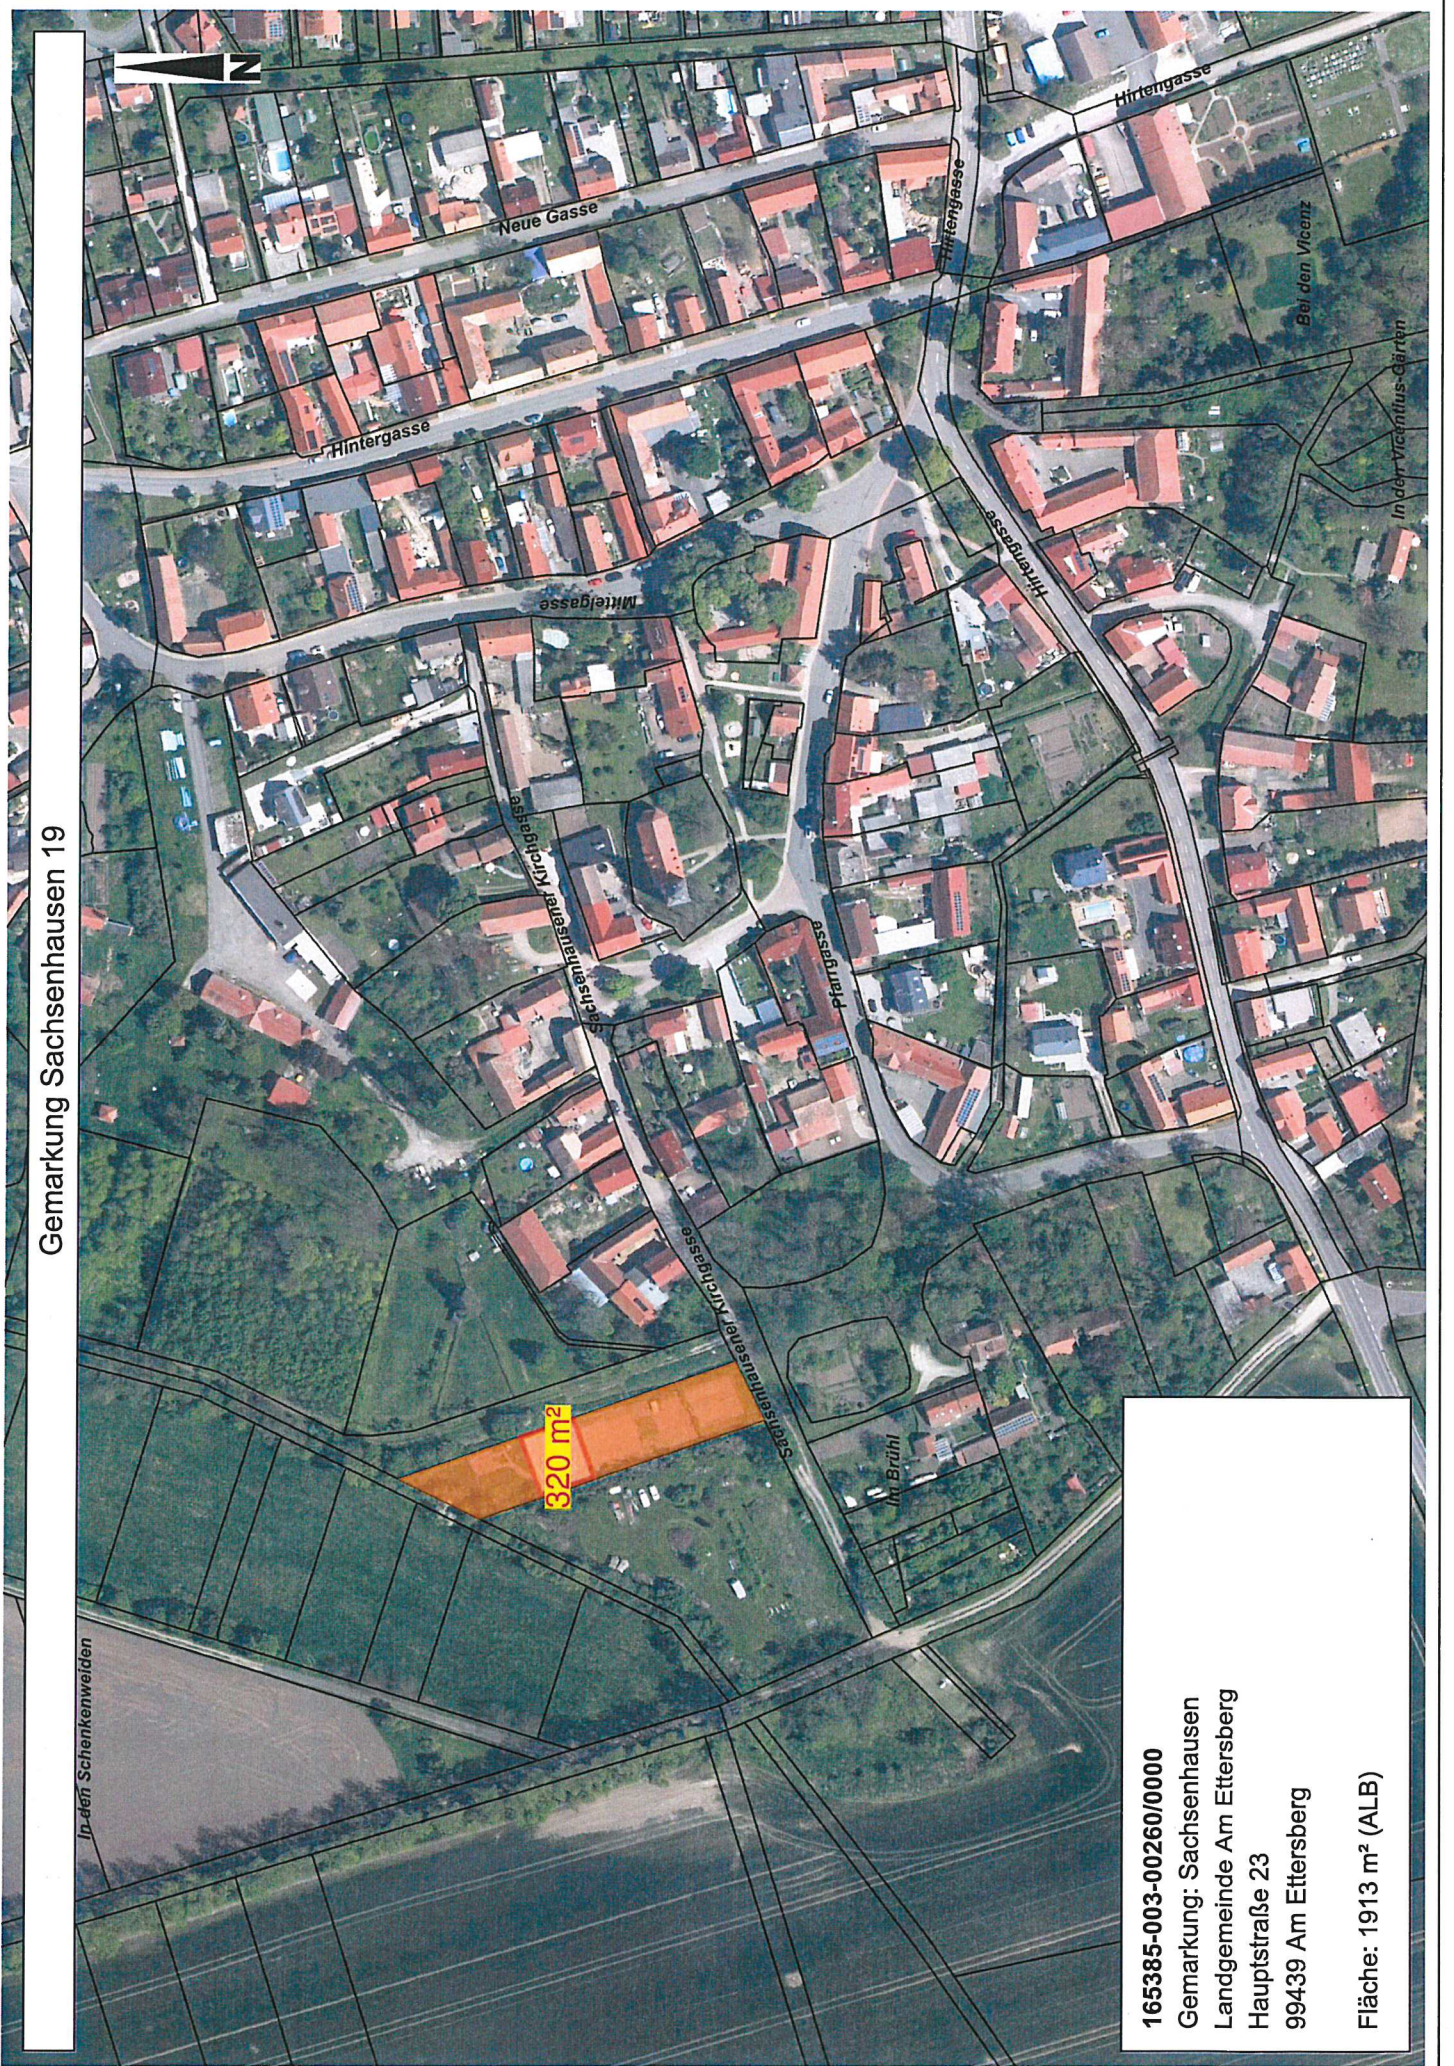

Gemarkung Sachsenhausen 19

165385-003-00260/0000

Gemarkung: Sachsenhausen  
Landgemeinde Am Ettersberg  
Hauptstraße 23  
99439 Am Ettersberg

Fläche: 1913 m<sup>2</sup> (ALB)